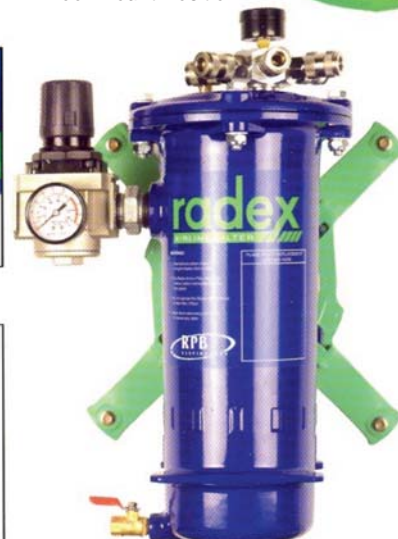

Bodenaufstellung
Floor Mount Position

Wandbefestigung
Wall Mount Position

1. 8 **Inlet port** (compressed air connection)
2. 9 The RADEX™ has a unique twist and lock mounting system making it easy to mount in either the floor or the wall mounting positions. No Bolts required, simply place in position and turn to lock.

Sandstrahl & Anlagenbau GmbH

Enkinger Weg 4 · D-86753 Möttingen

Tel.: +49 (0) 90 83/96 15-0 · Fax: +49 (0) 90 83/96 15-99

e-mail: info@sapigmbh.de · www.sapigmbh.de